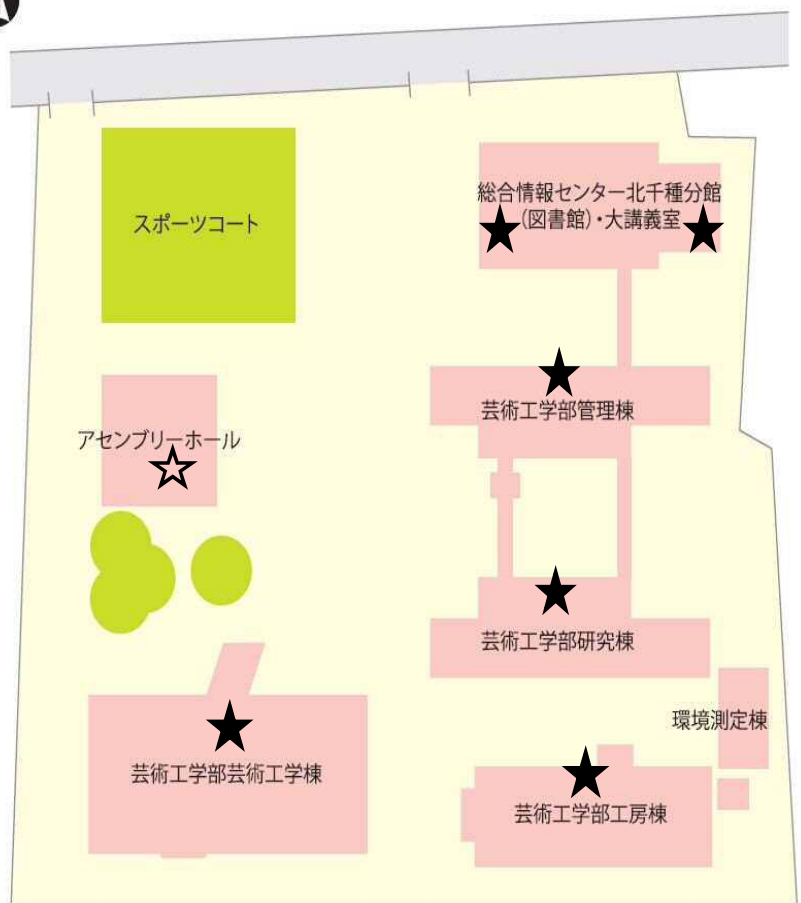

学内無線LAN

利用可能・設定エリア

ncuwifi

滝子キャンパス

- 1号館 2階 201~206教室
廊下
3階 301・309・310教室
304社会調査実習室
306大学院生実習室
4階 409・410・412・415・
417・420室
5階 各セミナー室
6階 各セミナー室
7階 各セミナー室
710~712・714実験室
713院生室、廊下
- 2号館 1階 エレベーターホール
102~104教室
2階 201~209教室
3階 301・302・305~308教室
アクティブラーニング教室
CAL教室
4階 401~405教室
- 3号館 1~4階
- 4号館 1~4階
- 5号館 1階 化学実験室等
2階 生物実験室等
3階 物理実験室等
4階 470講義室
- 9号館(体育学研究棟) 1階 実験室
2階 研究室等
- 学生会館 1階 そとつ食堂
2階 NCUラウンジ
- 図書館 閲覧室、ALR
- 総合情報センター 1階 端末室
(6号館) 2階 201・202教室

田辺通キャンパス

実習棟

- 1階 キャンパスモール
模擬薬局
物理・生物系実習室
- 2階 OSCE
化学系実習室

講義・図書館棟

- 1階 宮田ホール
大講義室
- 2階 講義室 1・2・3
- 3階 講義室 4・5

図書館 閲覧室
グループ研究室

研究棟

- 1階 学生ラウンジ
- 2階 学生ラウンジ、廊下
- 3階 学生ラウンジ
- 4階 学生ラウンジ、廊下
- 5階 学生ラウンジ
- 6階 学生ラウンジ、廊下

カフェテリア

※無線LANを利用するには、教育アカウントが必要です。

学内無線LAN 利用可能エリア

ncuwifi

北千種キャンパス

図書館 閲覧室
大講義室

芸術工学棟

- 1階 ロビー
M101～M103教室
プロダクトデザイン室
- 2階 情報・産業デザイン実習室
建築都市デザイン実習室
プレゼンテーションルーム1
- 3階 アーバン・建築デザイン室
プレゼンテーションルーム2

管理棟

- 1階 ロビー
- 2階 A202～A206教室
A208教室
院生コンピューター室
- 3階 A305教室
廊下
- 4階 廊下

研究棟

- 1階 廊下
- 2階 廊下
情報5・6共同研究室
産業3共同研究室
- 3階 廊下

工房棟

- 3階 工場2

☆他の無線設備

アセンブリーホール