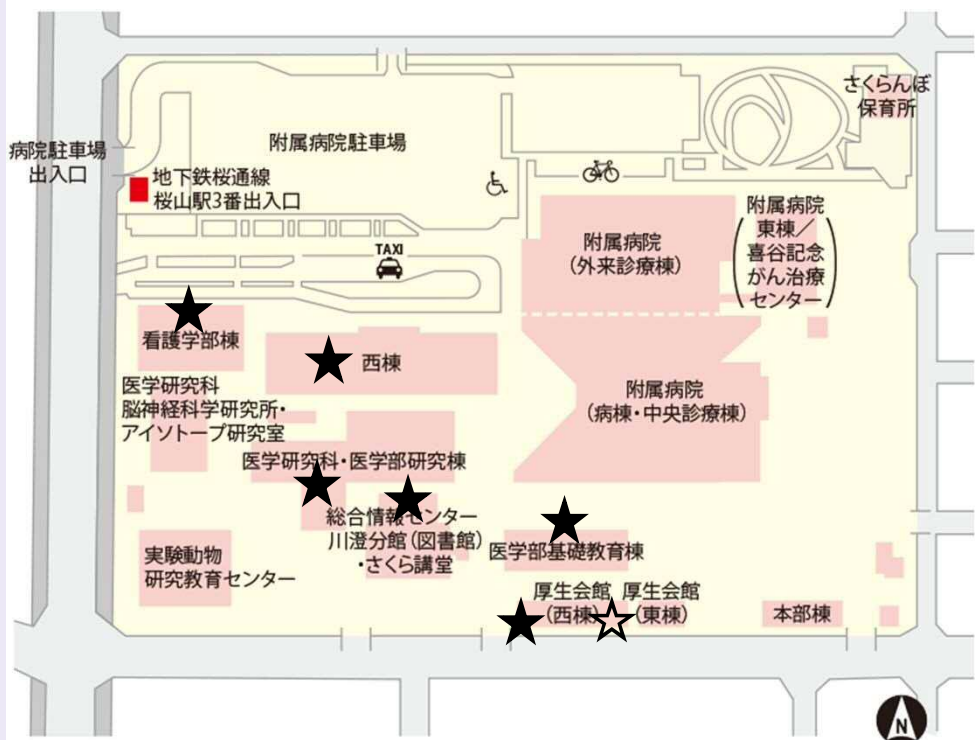

学内無線LAN

利用可能・設定エリア

ncuwifi

滝子キャンパス

- 1号館 2階 201~206教室
廊下
3階 301・309・310教室
304社会調査実習室
306大学院生実習室
4階 409・410・412・415・
417・420室
5階 各セミナー室
6階 各セミナー室
7階 各セミナー室
710~712・714実験室
713院生室、廊下
- 2号館 1階 エレベーターホール
102~104教室
2階 201~209教室
3階 301・302・305~308教室
アクティブラーニング教室
CAL教室
4階 401~405教室
- 3号館 1~4階
- 4号館 1~4階
- 5号館 1階 化学実験室等
2階 生物実験室等
3階 物理実験室等
4階 470講義室
- 9号館(体育学研究棟) 1階 実験室
2階 研究室等
- 学生会館 1階 そとつ食堂
2階 NCUラウンジ
- 図書館 閲覧室、ALR
- 総合情報センター 1階 端末室
(6号館) 2階 201・202教室

- 1階 ロビー
- 11階 講義室A・講義室B

西棟

- 1階 臨床シミュレーションセンター（多目的室）
周産期・新生児シミュレーター室、研修室1
内視鏡室・模擬病室
- 2階 講義室A・B
実習室A・B
模擬病室
- 3階 廊下
多目的研修室

看護学部棟

- 1階 学生ホール・玄関ホール
- 2階 廊下
- 3階 301・308講義室・302演習室、307自習室、310院生室、廊下
- 4階 401情報処理教室
402講義室・410講義室
- 5階 501講義室・502実習室
503実習室
- 6階 610実習室・612実習室
廊下

図書館

- 閲覧室・パソコンコーナー
グループ学習室

厚生会館（西棟）

- 2階 廊下

☆他の無線設備

厚生会館食堂

※無線LANを利用するには、
教育アカウントが必要です。

学内無線LAN 利用可能エリア

田辺通キャンパス

実習棟

- 1階 キャンパスモール
模擬薬局
物理・生物系実習室
- 2階 OSCE
化学系実習室

講義・図書館棟

- 1階 宮田ホール
大講義室
- 2階 講義室 1・2・3
- 3階 講義室 4・5

図書館 閲覧室
グループ研究室

研究棟

- 1階 学生ラウンジ
- 2階 学生ラウンジ、廊下
- 3階 学生ラウンジ
- 4階 学生ラウンジ、廊下
- 5階 学生ラウンジ
- 6階 学生ラウンジ、廊下