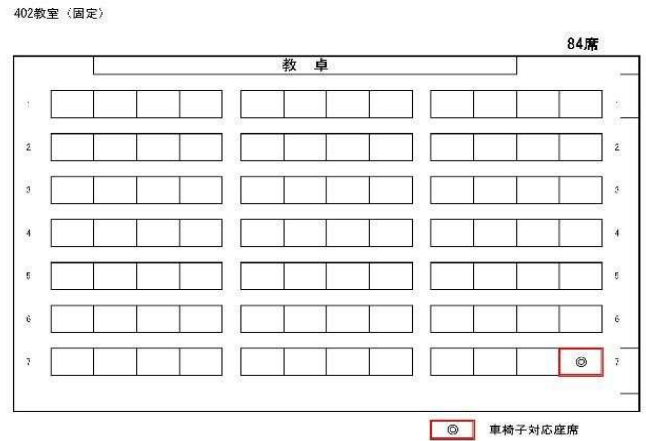

AL(303)教室

【4階】

教室	定員	机
401	168	固定
402	84	固定
403	162	固定
404	244	固定
405	186	固定

[401]

[402]

[403]