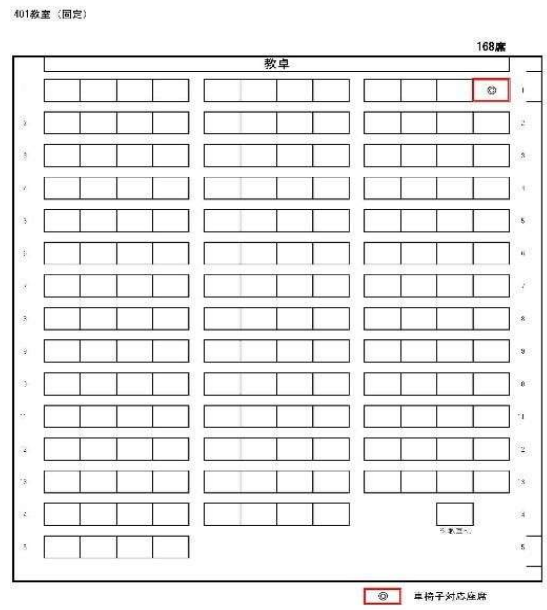

【4階】

教室	定員	机
401	168	固定
402	84	固定
403	162	固定
404	244	固定
405	186	固定

[401]