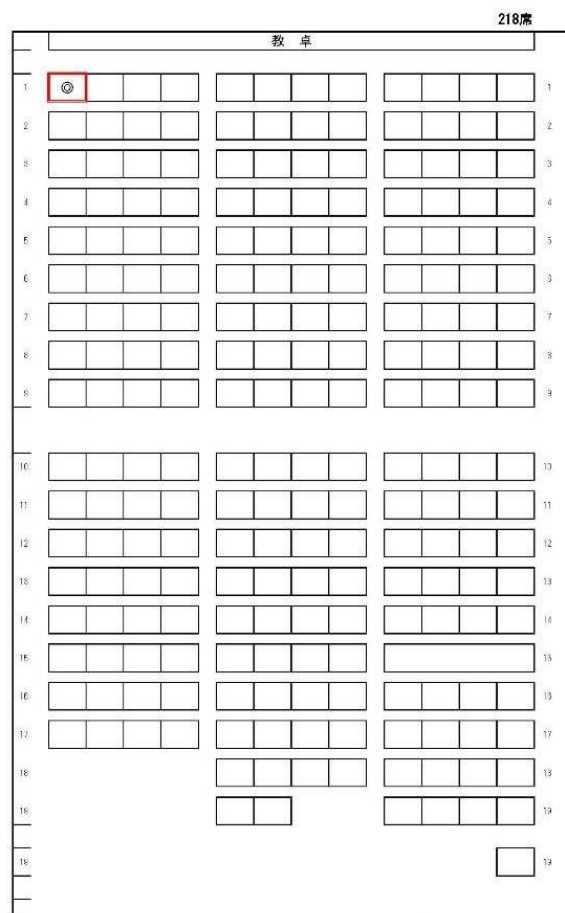

【1 階】

教室	定員	机
102	34	移動可
103	45	移動可
104	45	移動可

〔102〕

〔103・104〕

【2 階】

教室	定員	机
201	35	移動可
202	35	移動可
203	35	移動可
204	35	移動可
205	35	移動可
206	35	移動可
207	218	固定
208	84	固定
209	108	固定

201～206・301～302教室

[201～206]

207教室（固定）

[207]

座椅子対応座席

【3 階】

教室	定員	机
301	35	移動可
302	35	移動可
305	60	移動可
306	60	移動可
アクティブ・ラーニング	54	移動可

[305・306]

305～306教室

[アクティブ・ラーニング]