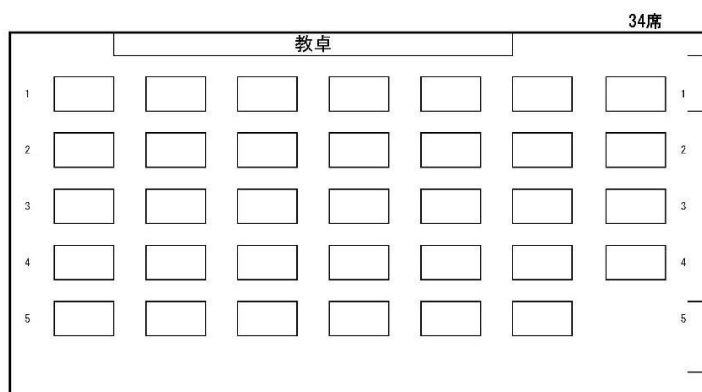

【1 階】

教室	定員	机
102	34	移動可
103	45	移動可
104	45	移動可

〔102〕

〔103・104〕

【2 階】

教室	定員	机
201	35	移動可
202	35	移動可
203	35	移動可
204	35	移動可
205	35	移動可
206	35	移動可
207	218	固定
208	84	固定
209	108	固定

201～206・301～302教室

[201～206]

207教室（固定）

[207]

座椅子対応座席

【3 階】

教室	定員	机
301	35	移動可
302	35	移動可
305	60	移動可
306	60	移動可
アクティブ・ラーニング	54	移動可

[305・306]

305～306教室

[アクティブ・ラーニング]