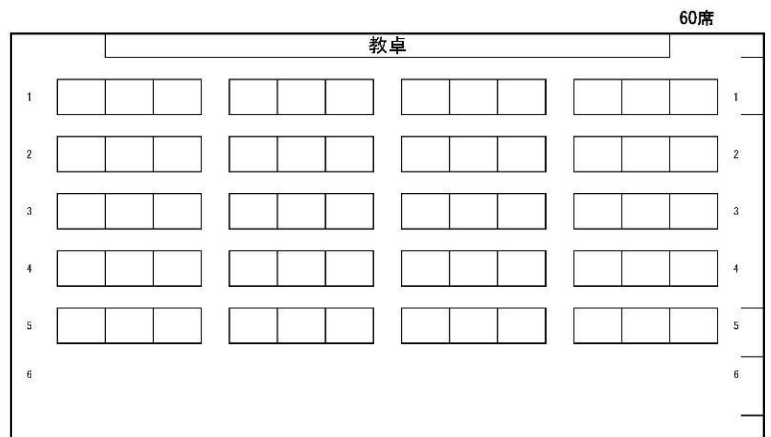

【1 階】

教室	定員	机
102	34	移動可
103	45	移動可
104	45	移動可

〔102〕

〔103・104〕

【2 階】

教室	定員	机
201	35	移動可
202	35	移動可
203	35	移動可
204	35	移動可
205	35	移動可
206	35	移動可
207	218	固定
208	84	固定
209	108	固定

201～206・301～302教室

[201～206]

207教室（固定）

[207]

座椅子対応座席

【3 階】

教室	定員	机
301	35	移動可
302	35	移動可
305	60	移動可
306	60	移動可
アクティブ・ラーニング	54	移動可

[305・306]

305～306教室

[アクティブ・ラーニング]