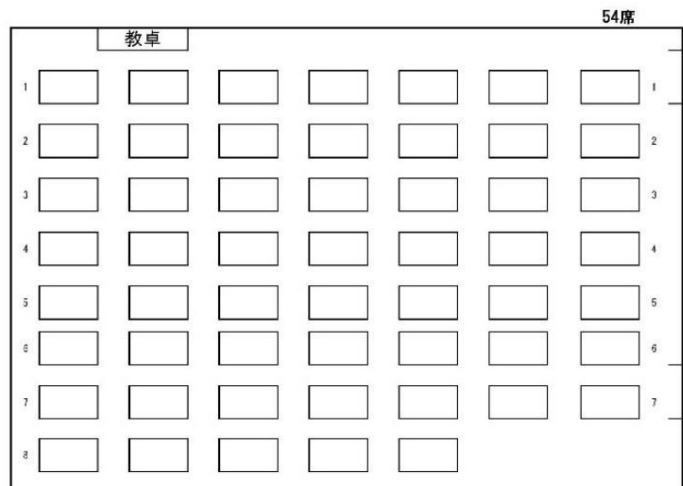

【3 階】

教室	定員	机
301	35	移動可
302	35	移動可
305	60	移動可
306	60	移動可
アクティブ・ラーニング	54	移動可

[305・306]

[アクティブ・ラーニング]

AL(303)教室