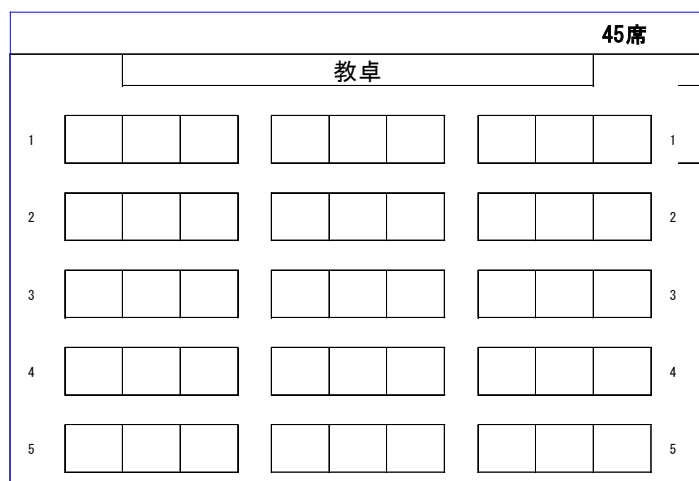

【1 階】

教室	定員	机
102	34	移動可
103	45	移動可
104	45	移動可

〔102〕

〔103・104〕

【2 階】

教室	定員	机
201	35	移動可
202	35	移動可
203	35	移動可
204	35	移動可
205	35	移動可
206	35	移動可
207	218	固定
208	84	固定
209	108	固定

201～206・301～302教室

[201～206]