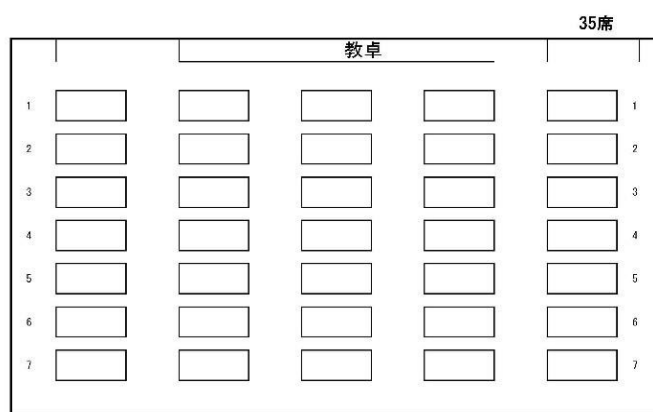

【1 階】

教室	定員	机
102	34	移動可
103	45	移動可
104	45	移動可

〔102〕

〔103・104〕

【2 階】

教室	定員	机
201	35	移動可
202	35	移動可
203	35	移動可
204	35	移動可
205	35	移動可
206	35	移動可
207	218	固定
208	84	固定
209	108	固定

201～206・301～302教室

[201～206]