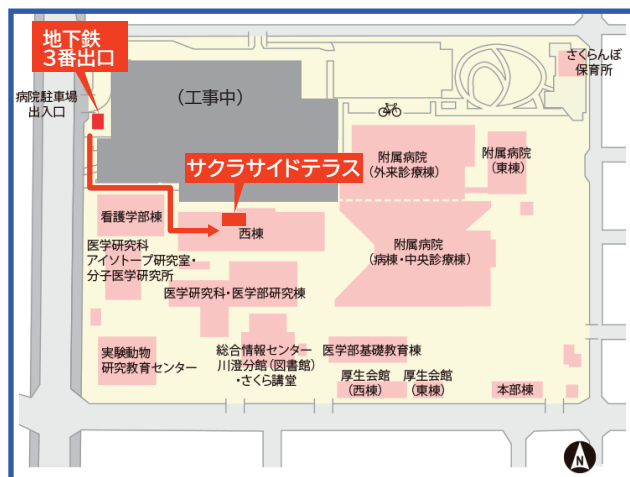

講師：阪井芳貴 先生

座喜味城跡（阪井先生提供）

- 定員** 30名程度（申し込み順）
- 参加費** 1,000円（スイーツ+ドリンク）
- 会場** カフェ「サクラサイドテラス」
名古屋市立大学
桜山キャンパス西棟1階
地下鉄桜通線「桜山」駅下車
3番出口徒歩2分

（現在、桜山キャンパスは工事のため、
お申し込み後に詳しい地図をお送りいたします）

※会場準備の都合上、参加申し込みをお願いします

メールにて【氏名】【連絡先(メールアドレス)】【参加ご希望の講座名】をご連絡ください