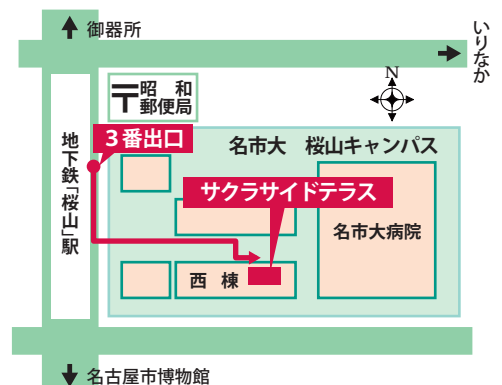

名古屋市立大学
人間文化研究所
サイエンス
カフェ

Human & Social
Science Café

2018年 **12月15日** (土)

第87回

15:00~17:00

ヨーロッパの文化 part2

「百科全書派デイドロの人間探求 —生理学との関係を中心に—

講師：寺田元一 教授

内容：

デイドロの生理学的人間観研究の最先端に迫ります。

定員 30名程度 (申し込み順)

参加費 1,000円 (スイーツ+ドリンク)

会場 カフェ「サクラサイドテラス」
名古屋市立大学桜山キャンパス西棟1階
地下鉄桜通線「桜山」駅下車 3番出口徒歩2分
名市大病院正面玄関に向かう右側のカフェ

お申込み・お問合せ先

名古屋市立大学人間文化研究所

●メール：institute@hum.nagoya-cu.ac.jp